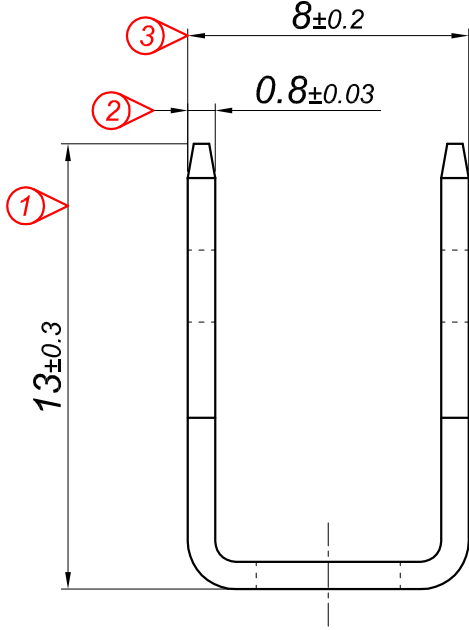

PARÇA KODU PART CODE	PARÇA ADI PART NAME	s ÖLÇÜSÜ (KALINLIK) s MEASURE (THICKNESS)	Malzeme Material	Kaplama / Coating		
				SN	AG	Nİ
TE 2342 DP1	"U" ERKEK FİŞ 6.3 Ø4.3 GENİŞ	-----	(CuZn30) Pirinç / Brass	-	-	-
TE 2342 DPK1	"U" ERKEK FİŞ 6.3 Ø4.3 GENİŞ	-----	(CuZn30) Pirinç / Brass	+	-	-

Resim üzerinden ölçü almayınız
do not measure on drawing

Tarih / Date	20.01.2020	İmza /Signature	Ölçek /Scale			
Çizen / Desing	M.Yağcı		5 / 1			
Onay / Approval	Ç.Yeşil		No		Değişiklik / Revision	Tarih/Date

Parça Adı:
Part Name "U" ERKEK FİŞ 6.3 Ø4.3 GENİŞ

Parça Kodu:
Part Code TE 2342.1