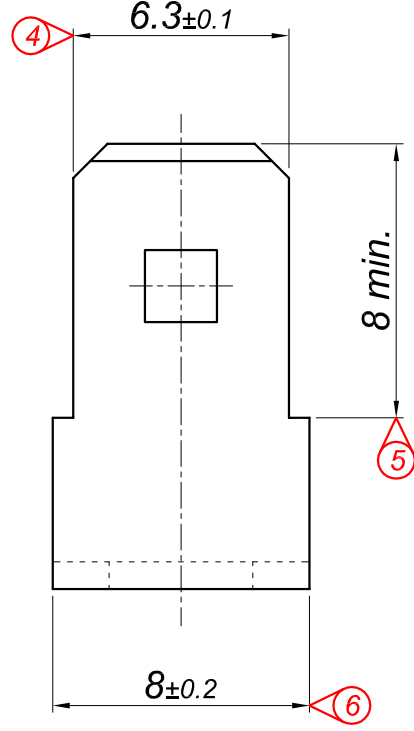

PARÇA KODU PART CODE	PARÇA ADI PART NAME	s ÖLÇÜSÜ (KALINLIK) s MEASURE (THICKNESS)	Malzeme Material	Kaplama / Coating		
				SN	AG	Nİ
TE 2342 DP1	"U" ERKEK FİŞ 6.3 Ø4.3 GENİŞ	-----	(CuZn30) Pirinç / Brass	-	-	-
TE 2342 DPK1	"U" ERKEK FİŞ 6.3 Ø4.3 GENİŞ	-----	(CuZn30) Pirinç / Brass	+	-	-

Resim üzerinden ölçü almayınız
do not measure on drawing

Tarih / Date	20.01.2020	İmza /Signature	Ölçek /Scale			
Çizen / Desing	M.Yağcı		5 / 1			
Onay / Approval	Ç.Yeşil		No		Değişiklik / Revision	Tarih/Date

Parça Adı:
Part Name "U" ERKEK FİŞ 6.3 Ø4.3 GENİŞ

Parça Kodu:
Part Code TE 2342.1