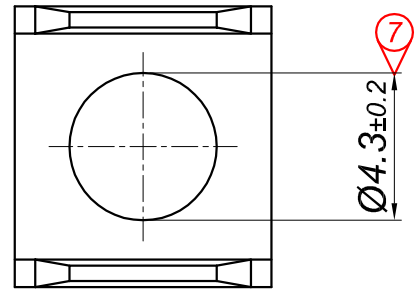

PARÇA KODU PART CODE	PARÇA ADI PART NAME	s ÖLÇÜSÜ (KALINLIK) s MEASURE (THICKNESS)	Malzeme Material	Kaplama / Coating		
				SN	AG	Nİ
TE 2342 DP1	"U" ERKEK FİŞ 6.3 Ø4.3 GENİŞ	-----	(CuZn30) Pirinç / Brass	-	-	-
TE 2342 DPK1	"U" ERKEK FİŞ 6.3 Ø4.3 GENİŞ	-----	(CuZn30) Pirinç / Brass	+	-	-

Resim üzerinden ölçü almayınız
do not measure on drawing

Tarih / Date	20.01.2020	İmza /Signature	Ölçek /Scale			
Çizen / Desing	M.Yağcı		5 / 1			
Onay / Approval	Ç.Yeşil		No		Değişiklik / Revision	Tarih/Date

Parça Adı:
Part Name "U" ERKEK FİŞ 6.3 Ø4.3 GENİŞ

Parça Kodu:
Part Code TE 2342.1